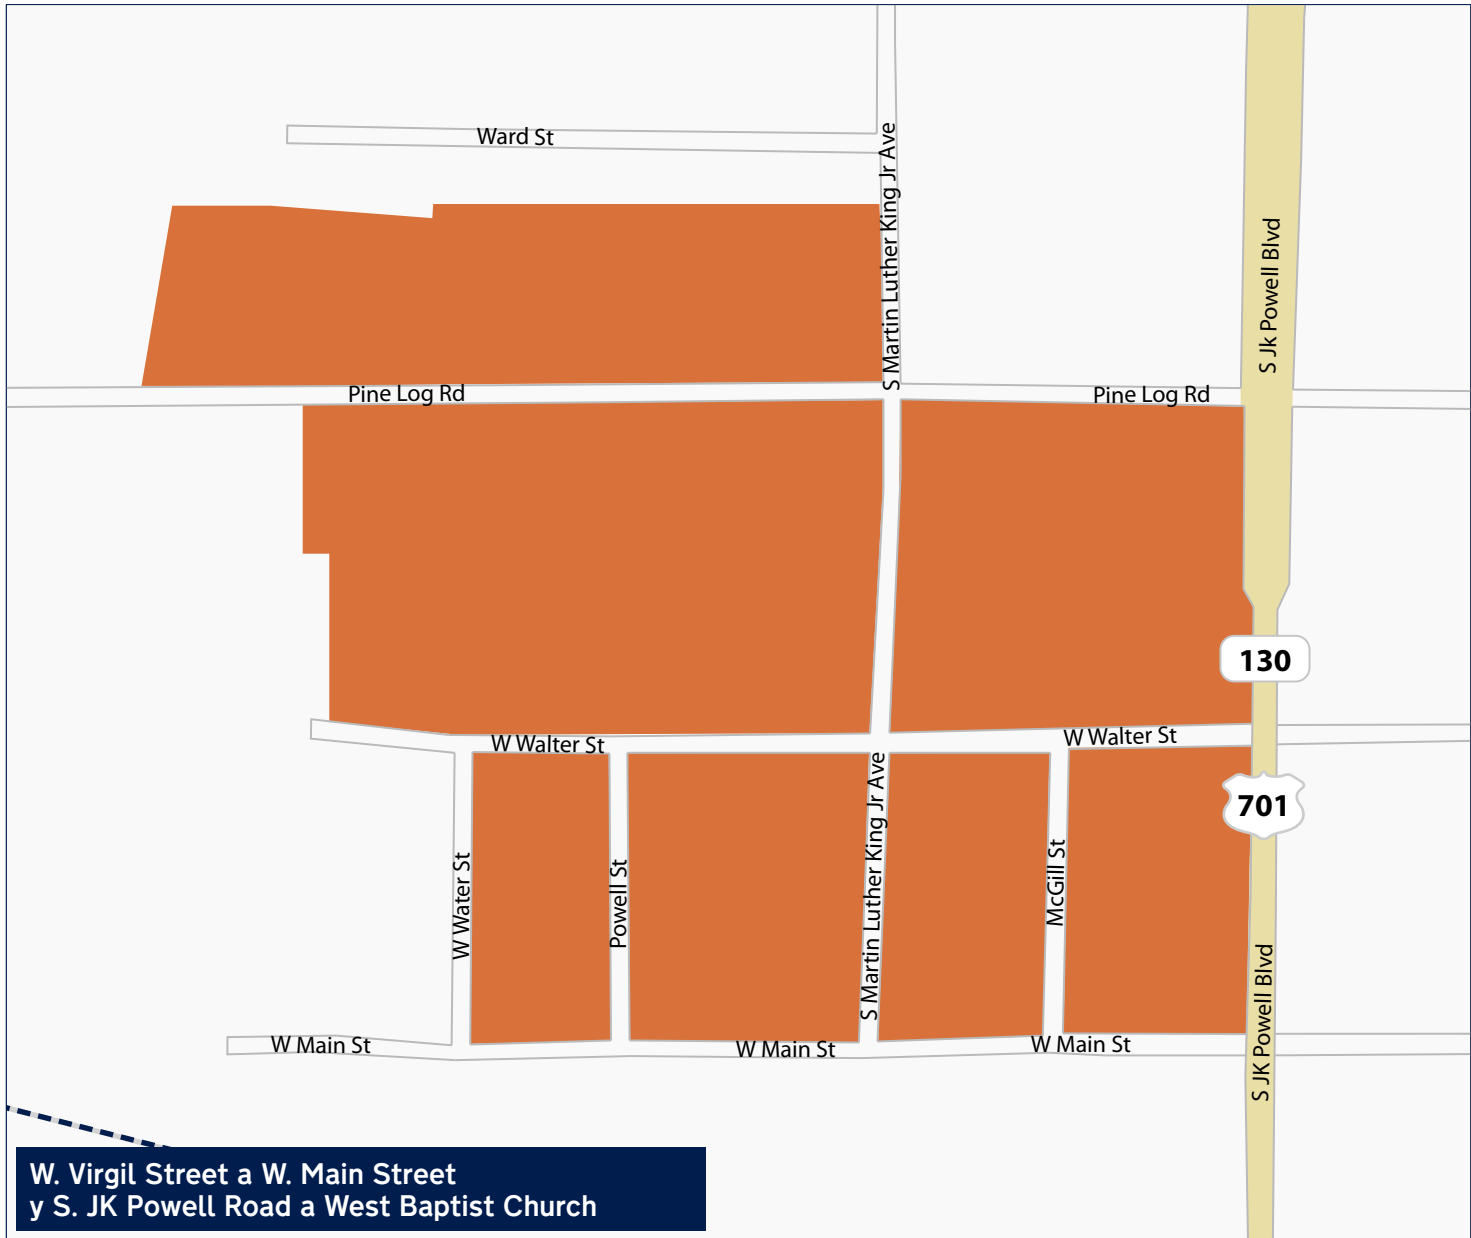

Zona de compra total de Whiteville

Fase I - Afectada por los huracanes Matthew y Florence.

W. Virgil Street a W. Main Street
y S. JK Powell Road a West Baptist Church